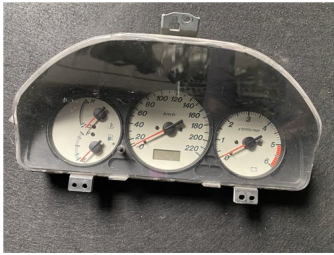

CUADRO MAZDA 323F AÑO 95 1.6 16V

Rating: Not Rated Yet

Price

[Ask a question about this product](#)